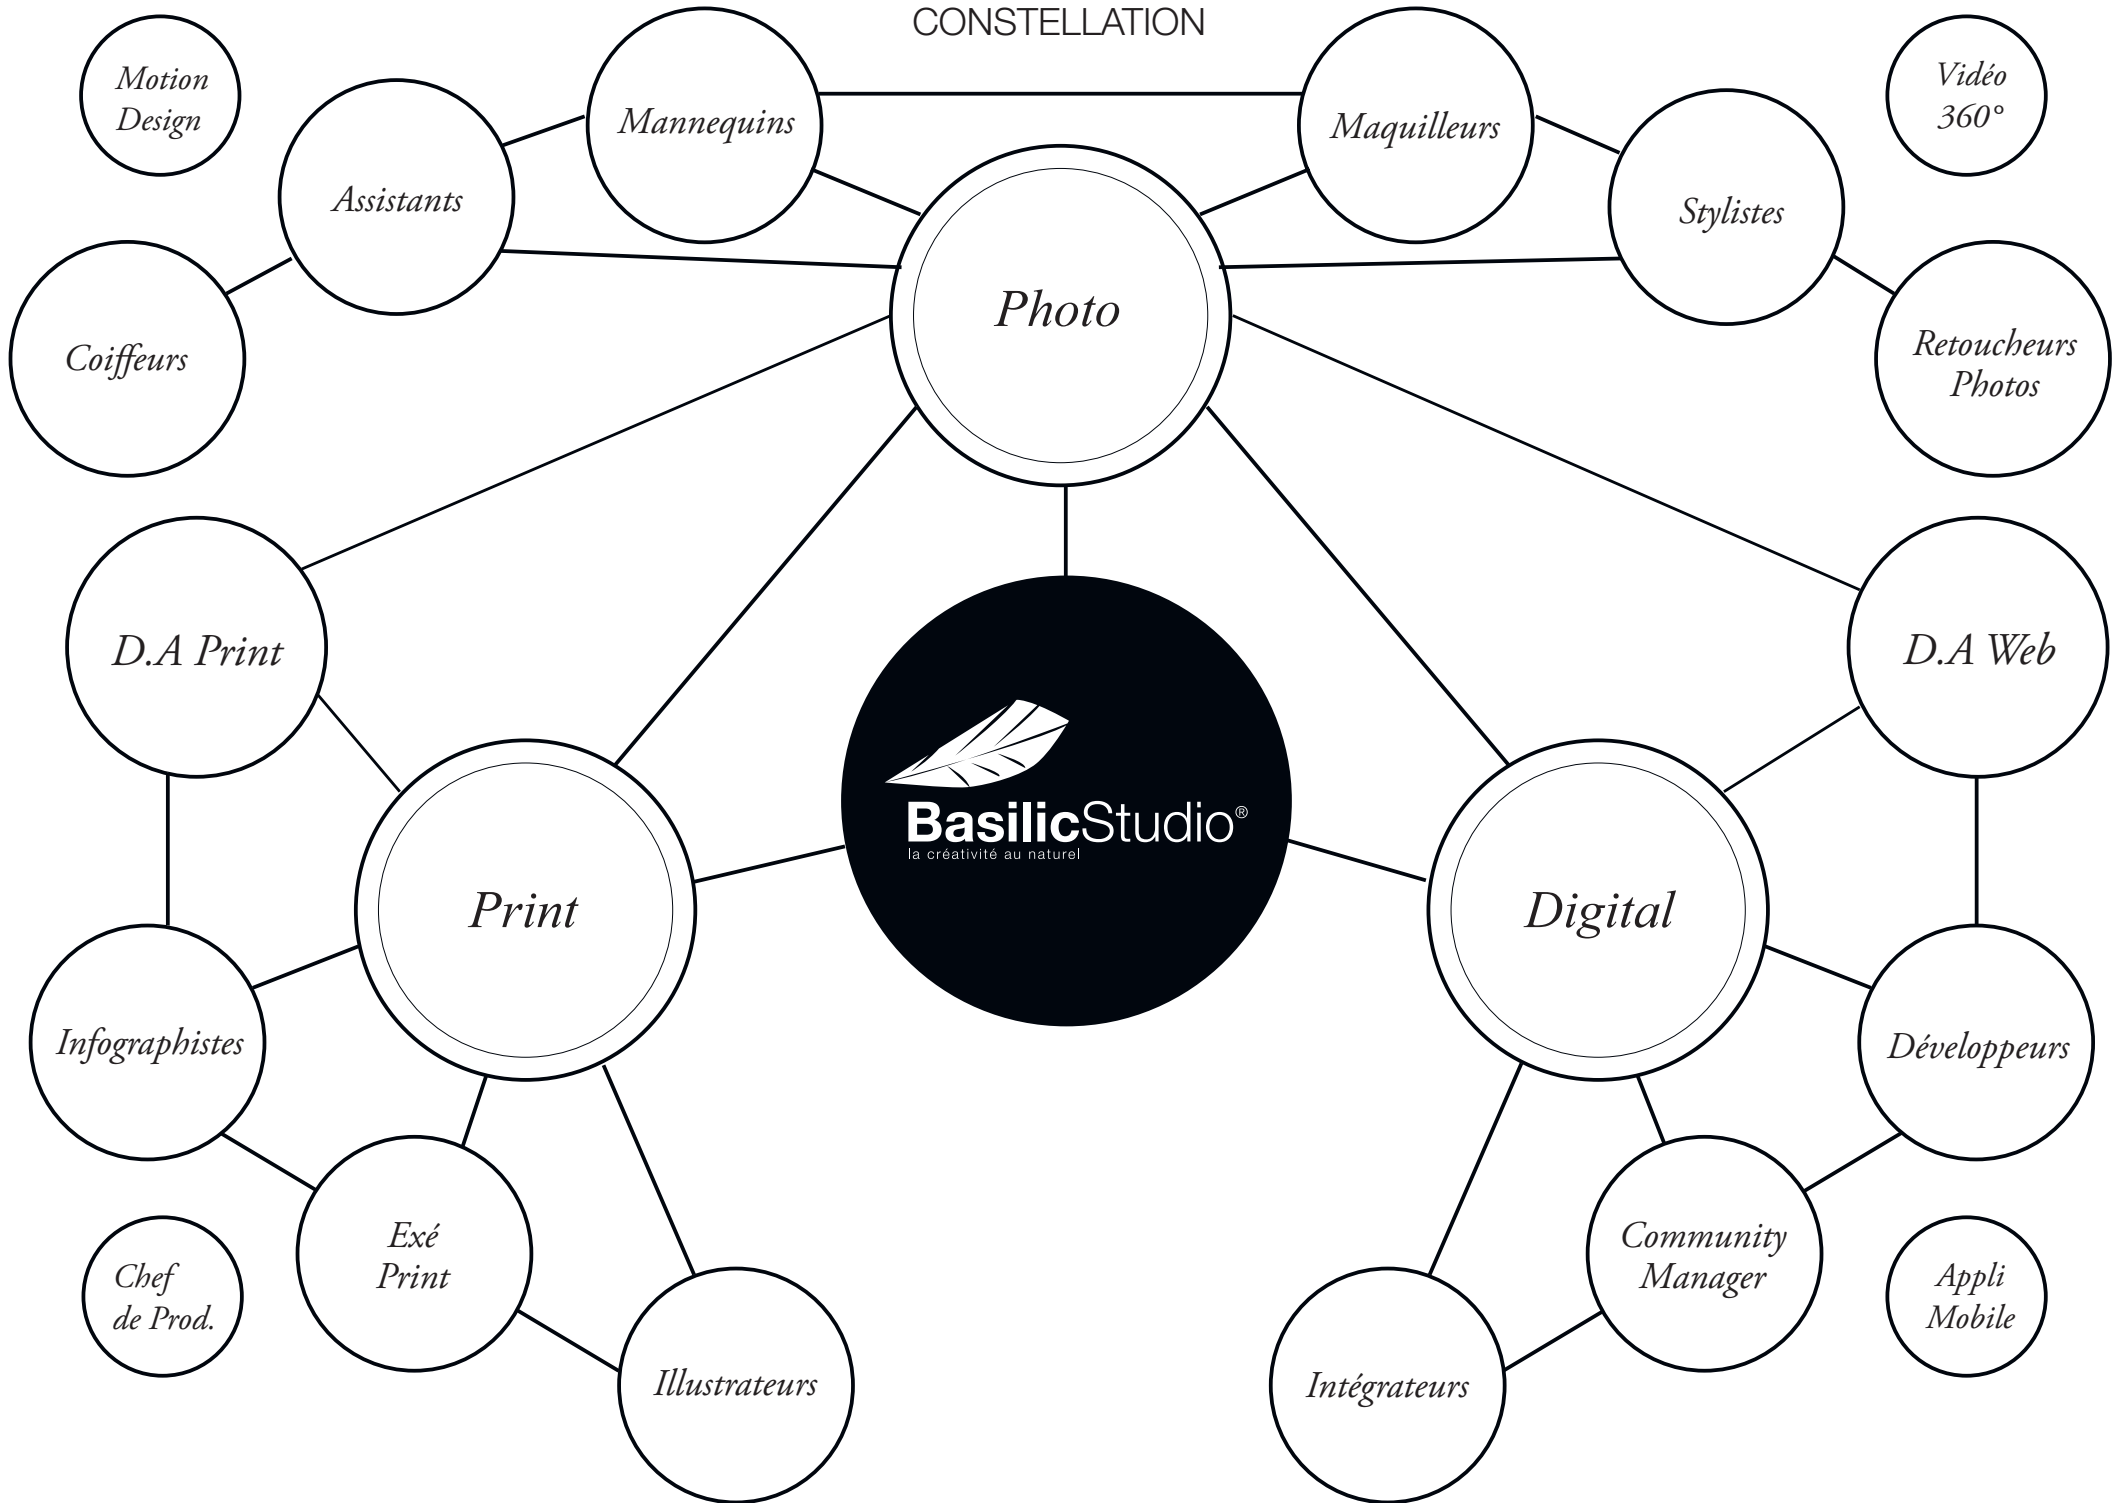

CONSTELLATION